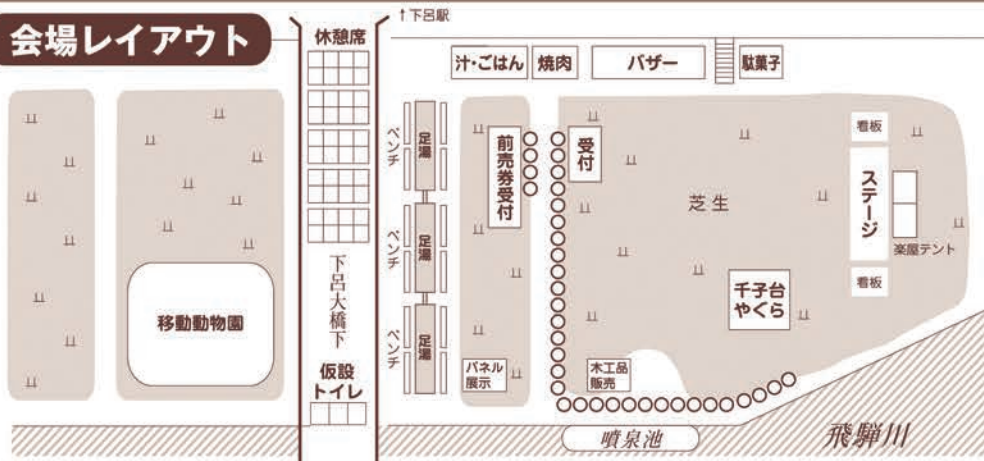

足湯 ふれあい
移動動物園

2018秋 下呂温泉 謝肉祭

※スケジュールの都合により時間を変更する場合がございますので、予めご了承ください。

会場レイアウト

お願い

※会場内は全面芝生ですので、乾燥状態であれば直接座っても問題ありませんが、天候の状況によっては濡れていることもありますので、小さなシートの用意をおすすめします。また、雨が予想されるときは傘等のご用意をお願いします。
※会場内へのペットの入場はご遠慮願います。

会場周辺 駐車場MAP